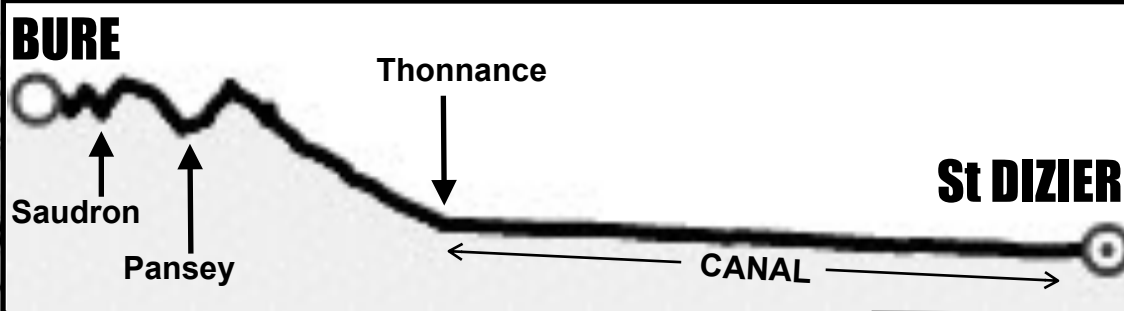

Etape 1

Fin Canal

**Arrivée:
St DIZIER**

**50 km
(-198 m)**

Départ: BURE

**Début Canal
Thonnance**